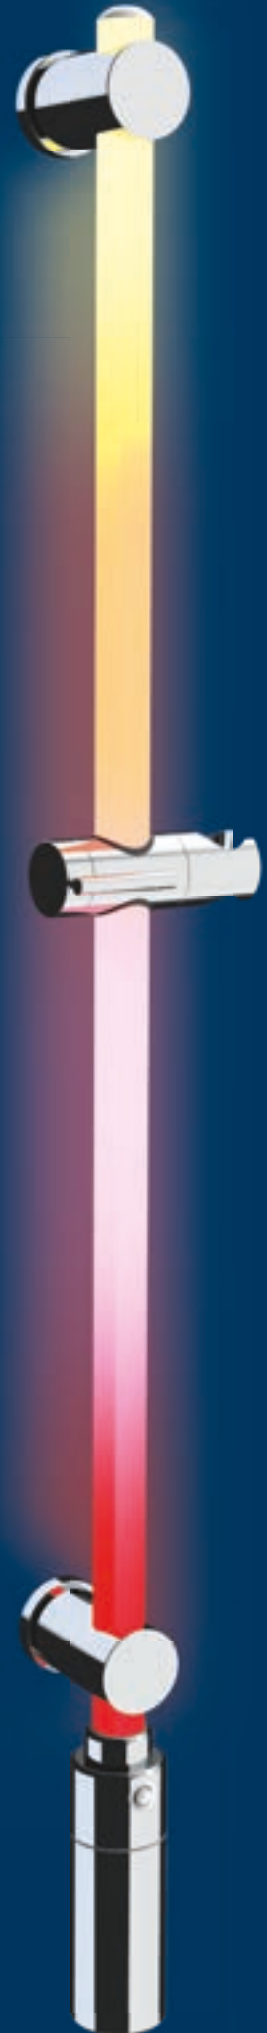

**NOVEDAD
MUNDIAL**

BARRA DE DUCHA CON LED

- Inalámbrica y recargable
- Fuente de luz especial para baños sin luz diurna o con poca iluminación
- Barra de diseño de alta calidad con cubierta satinada e iluminación uniforme en toda la superficie
- Todos los modelos están disponibles también formando un set que incluye cabezal de ducha y manguera

LONGITUD

LONGITUD DE
LA LÁMPARA

FUNCIONES BÁSICAS

LUZ EN COLOR
BLANCO CÁLIDO

ON OFF

INTERRUPTOR

BATERÍA
INCLUIDA

4
HORAS/H

RECARGABLE A TRAVÉS
DE USB / TIEMPO DE
CARGA

CABLE USB
INCLUIDO

INDICADOR
DE CARGA

SOPORTE DE
DUCHA DESLIZABLE

2 SOPORTES DE
PARED DESLIZABLES

FUNCIONES ADICIONALES

FIJAR SIN
TALADRAR

LUZ
LED RGB

MANDO A
DISTANCIA

LUZ
NOCTURNA

DETECTOR DE
MOVIMIENTOS

REGULABLE